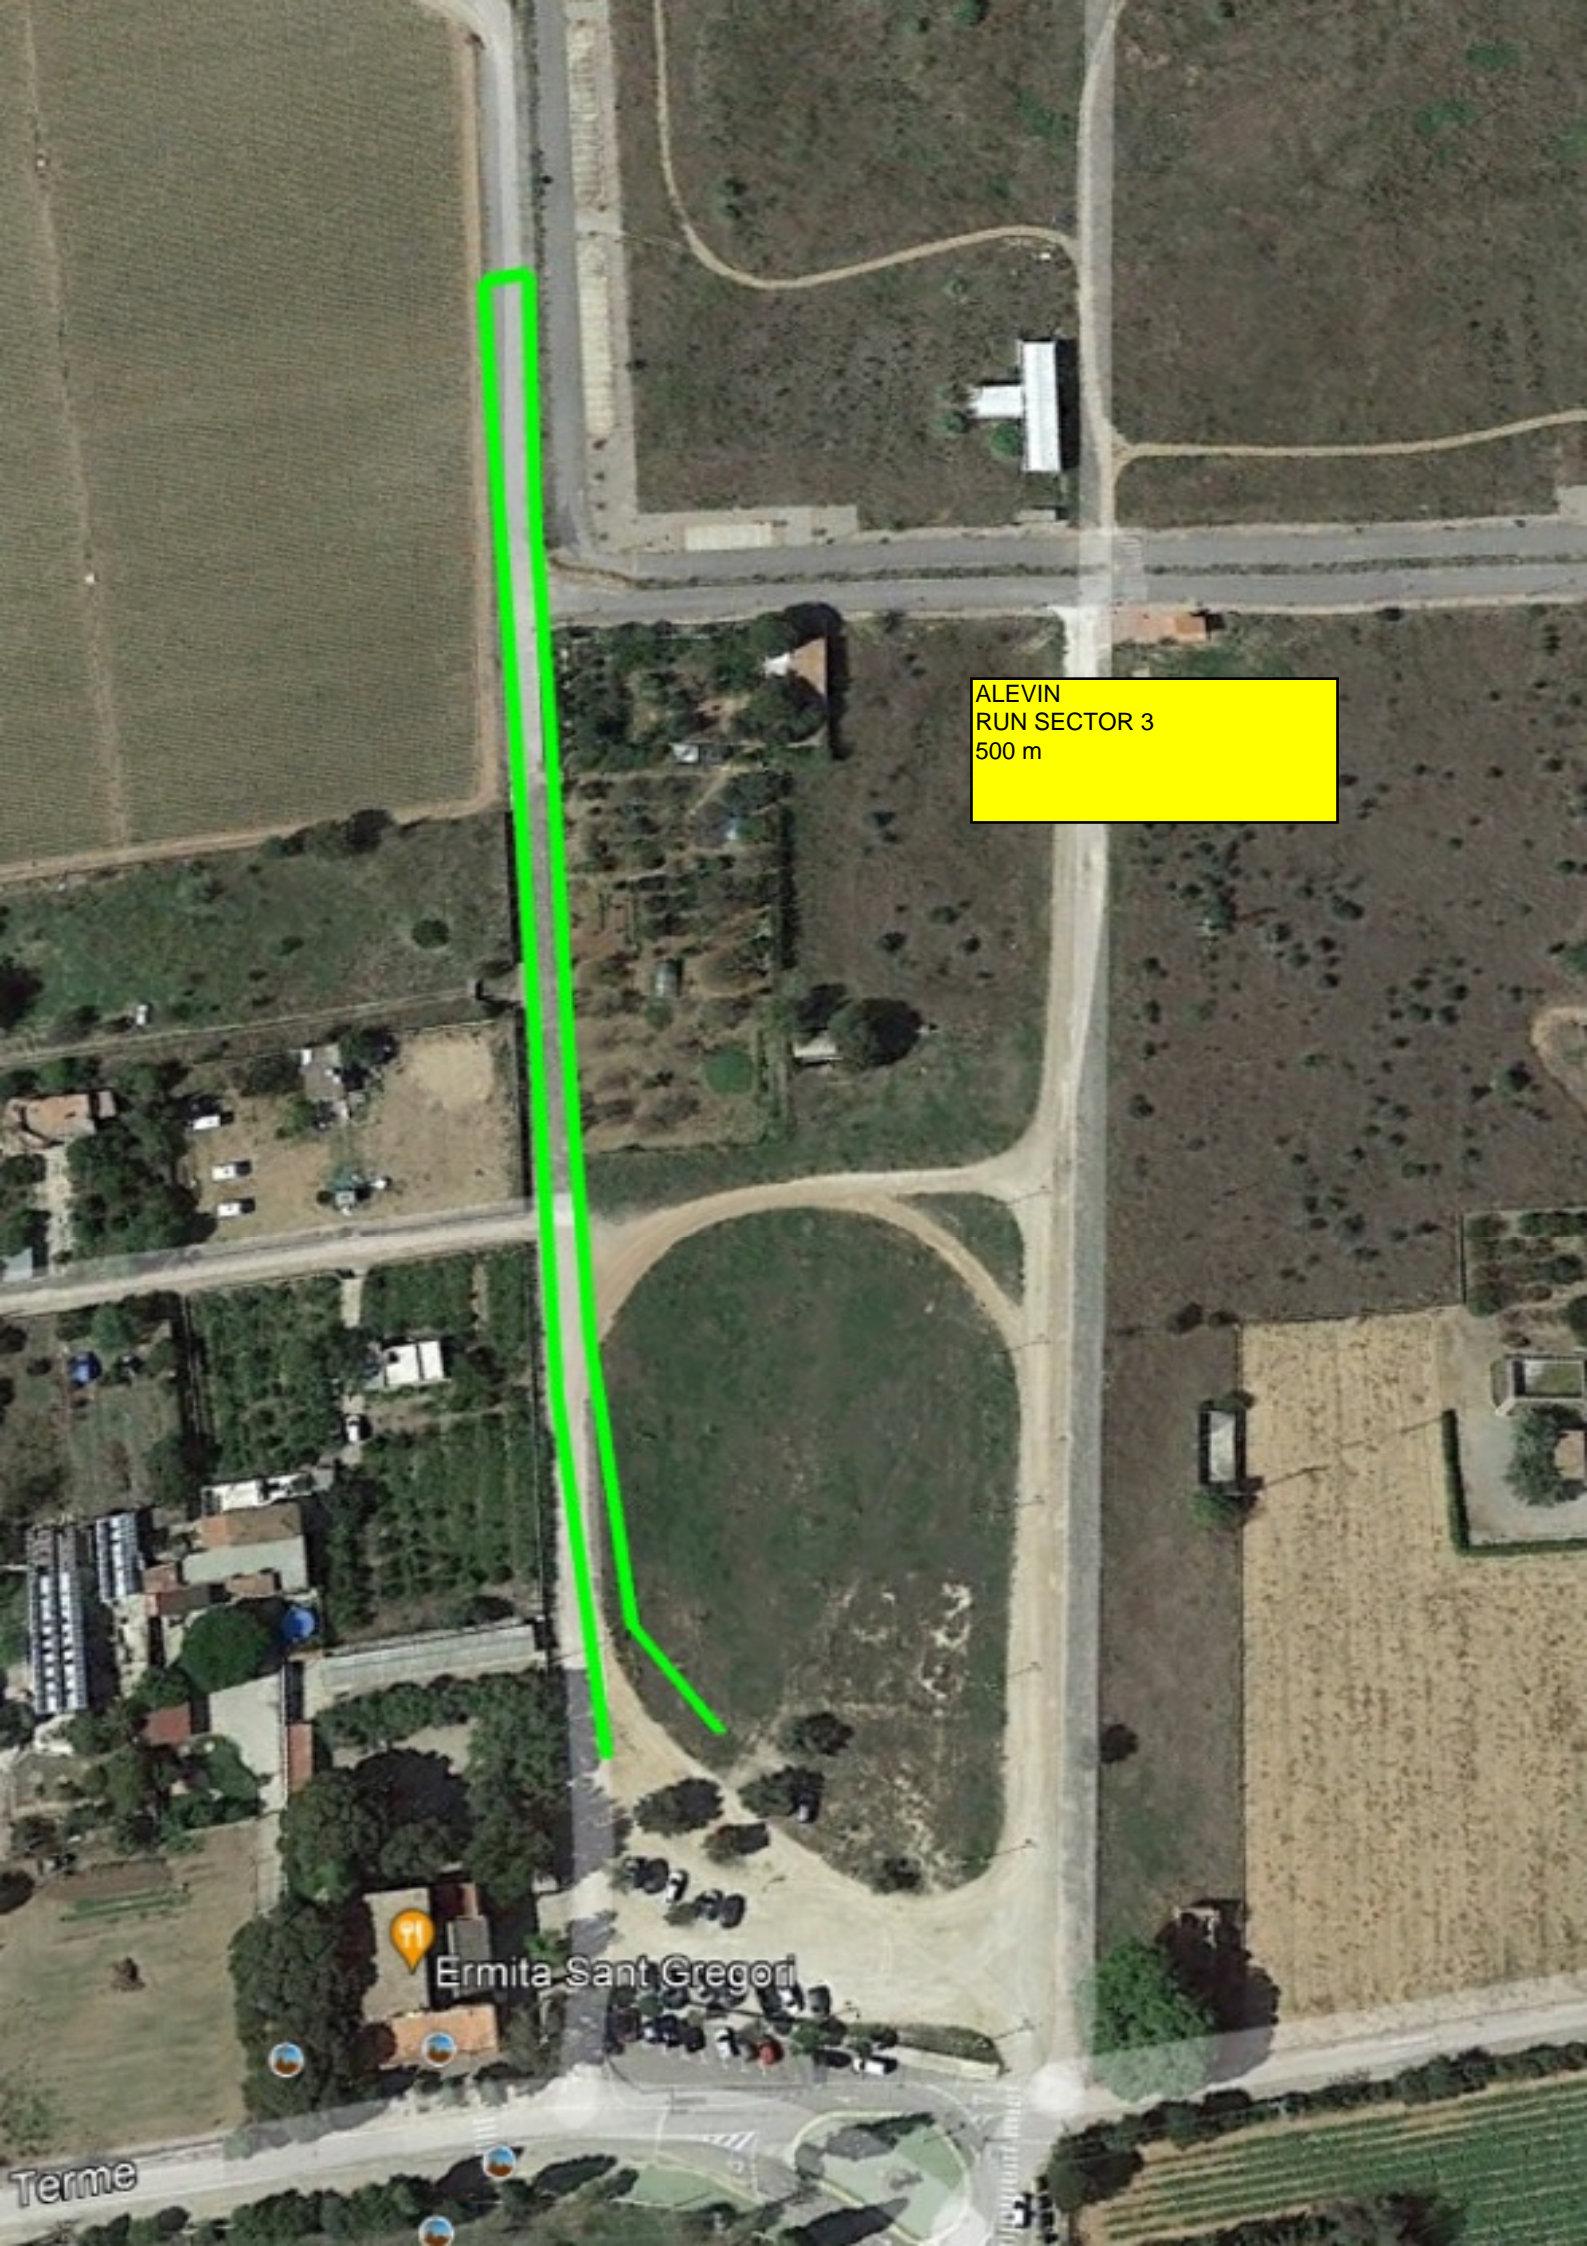

a Ratlla del Terme

ALEVIN
RUN SECTOR 1
850 m

Ermita Sant Gregori

Via Pisa

ALEVIN
BIKE
3,7 Km

Ermita Sant Gregori

ALEVIN
RUN SECTOR 3
500 m

Ermita Sant Gregori