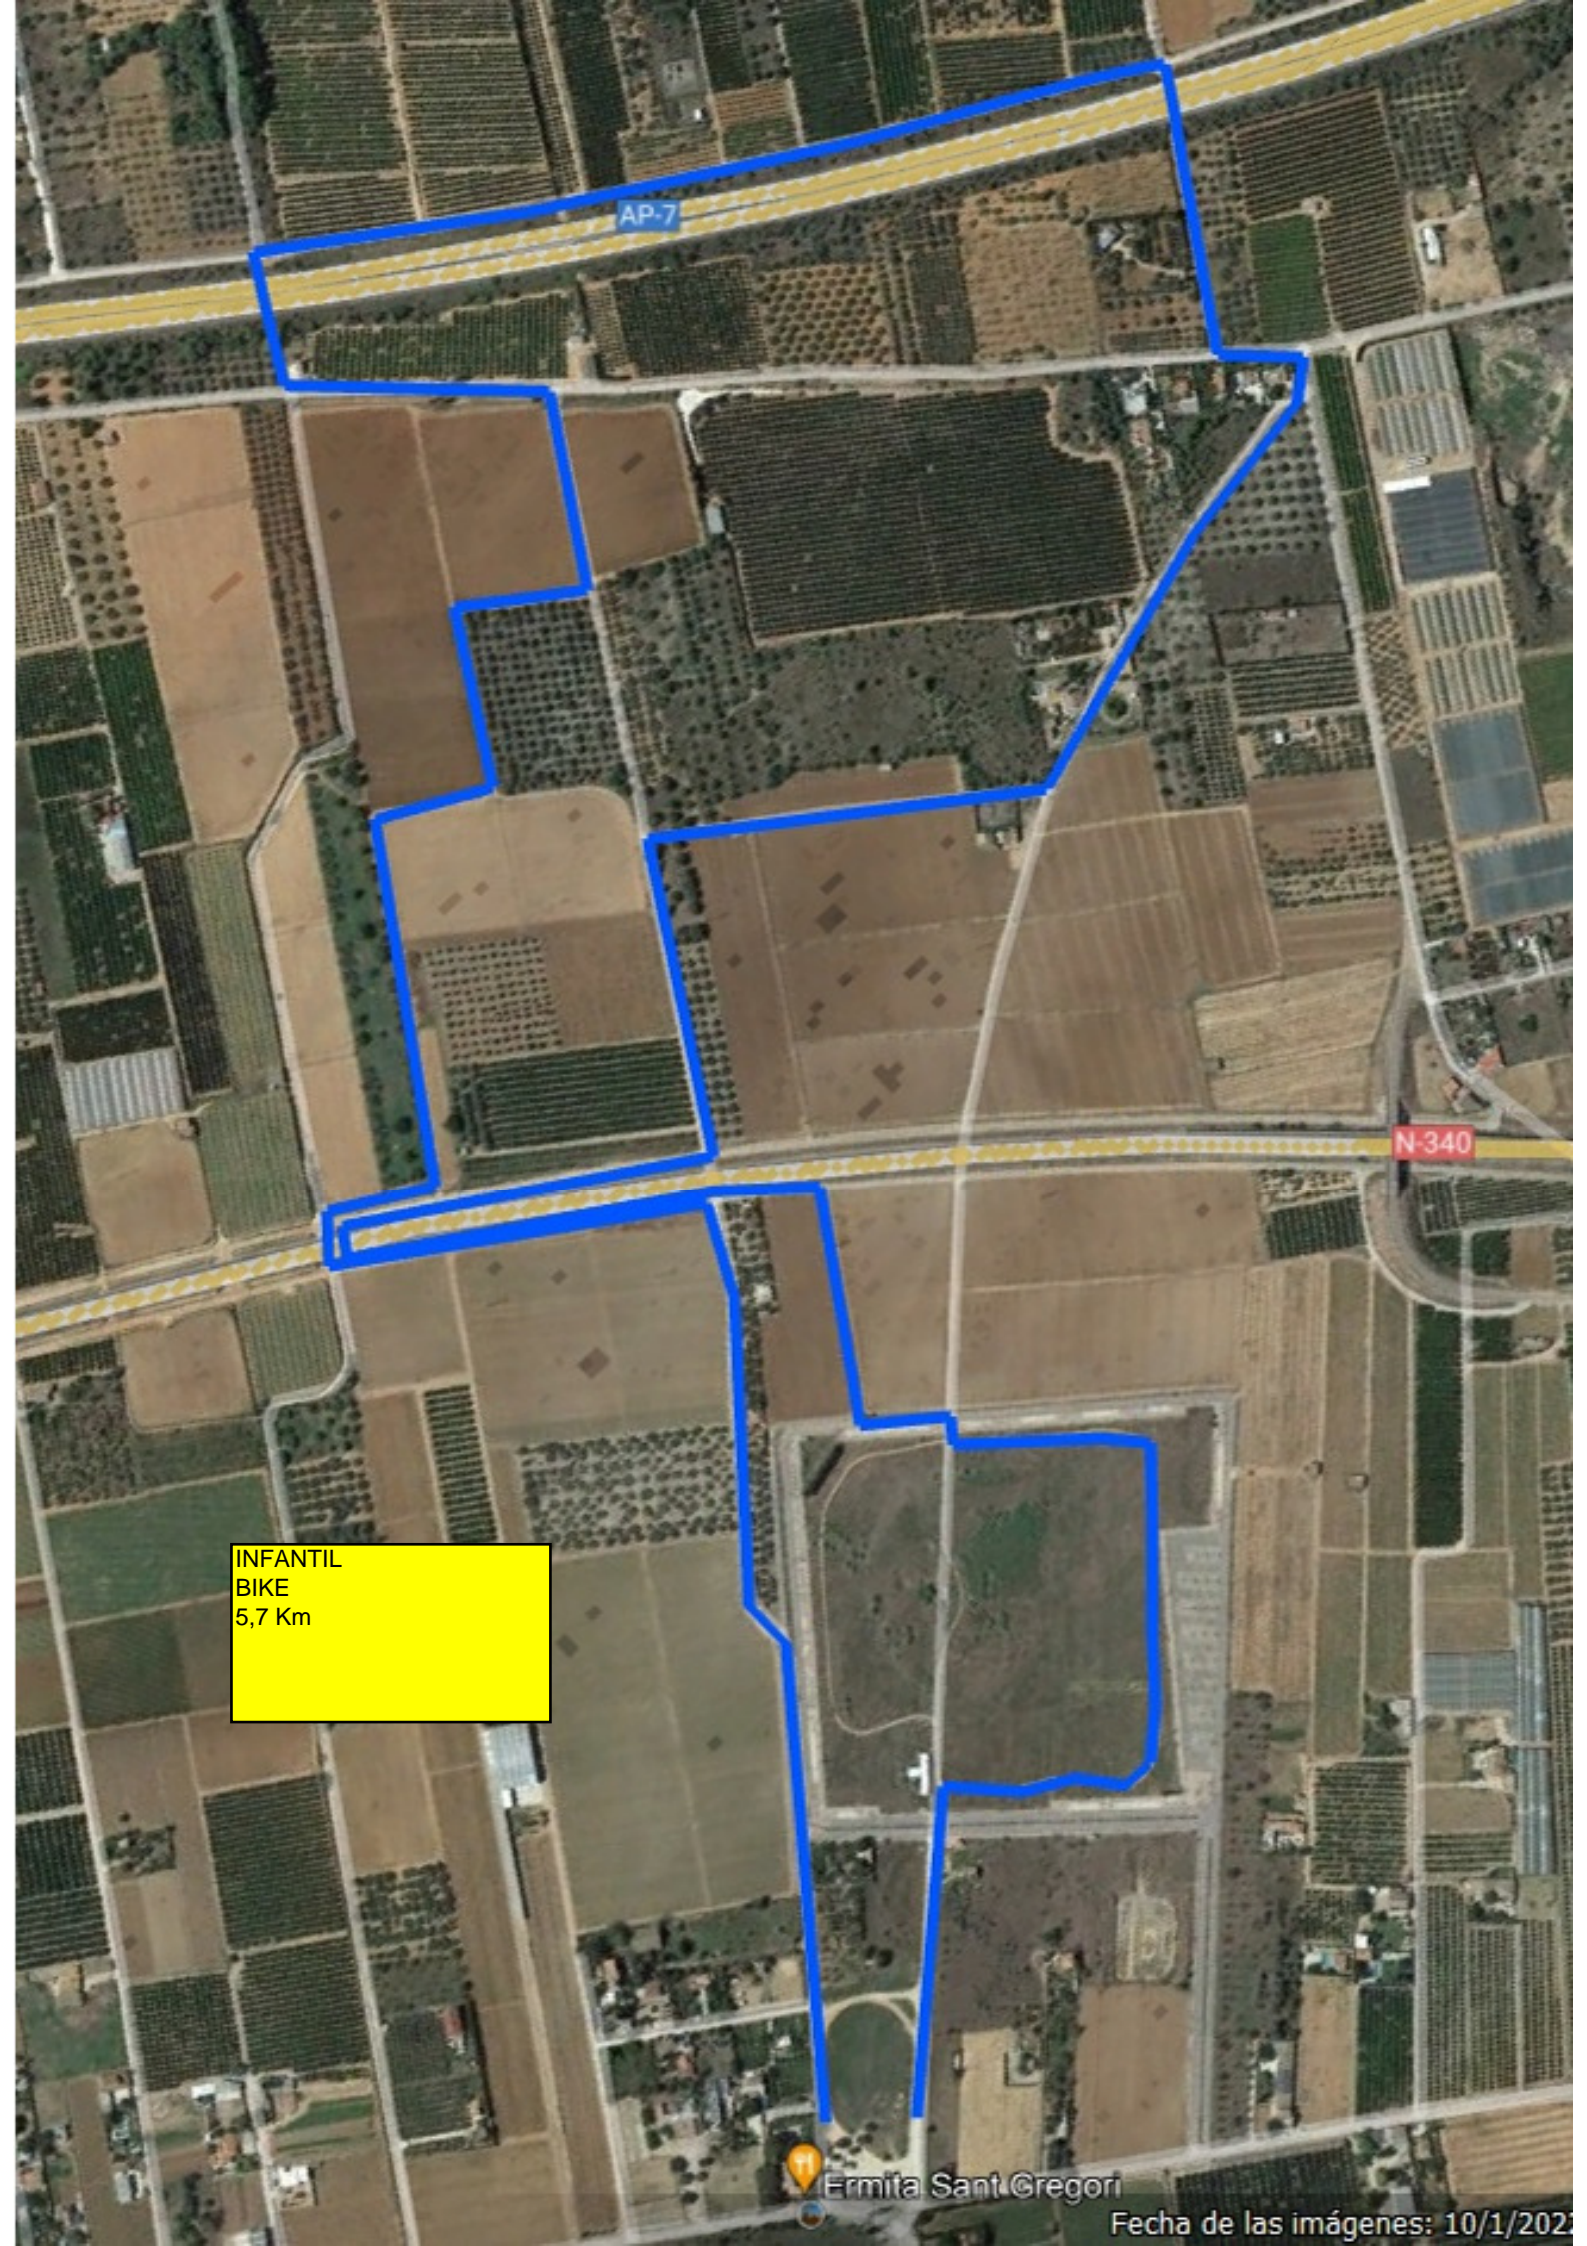

N-340

Ermita Sant Gregori

Cami de la Ratlla del Terme

Poligono 17

JUVENIL CADETE
RUN SECTOR 3
800 m

is Rico Benicarlo

Ermita Sant Gregori

INFANTIL
RUN SECTOR 1
1300 m

AP-7

N-340

INFANTIL
BIKE
5,7 Km

Ermita Sant Gregori

Fecha de las imágenes: 10/1/202

INFANTIL
RUN SECTOR 3
600 m

enicarlo

Ermita Sant Gregori

a Ratlla del Terme

ALEVIN
RUN SECTOR 1
850 m

Ermita Sant Gregori

Via Pisa

ALEVIN
BIKE
3,7 Km

Ermita Sant Gregori

ALEVIN
RUN SECTOR 3
500 m

Ermita Sant Gregori

BENJAMIN
RUN SECTOR 3
250 m

Zona Anexa Ermita de Sant Gregori

Ermita Sant Gregori

del Terme

ona Anexa Ermita de Sant Gregori

Sant Gregori

e

PREBENJAMIN
RUN SECTOR 1
200 m