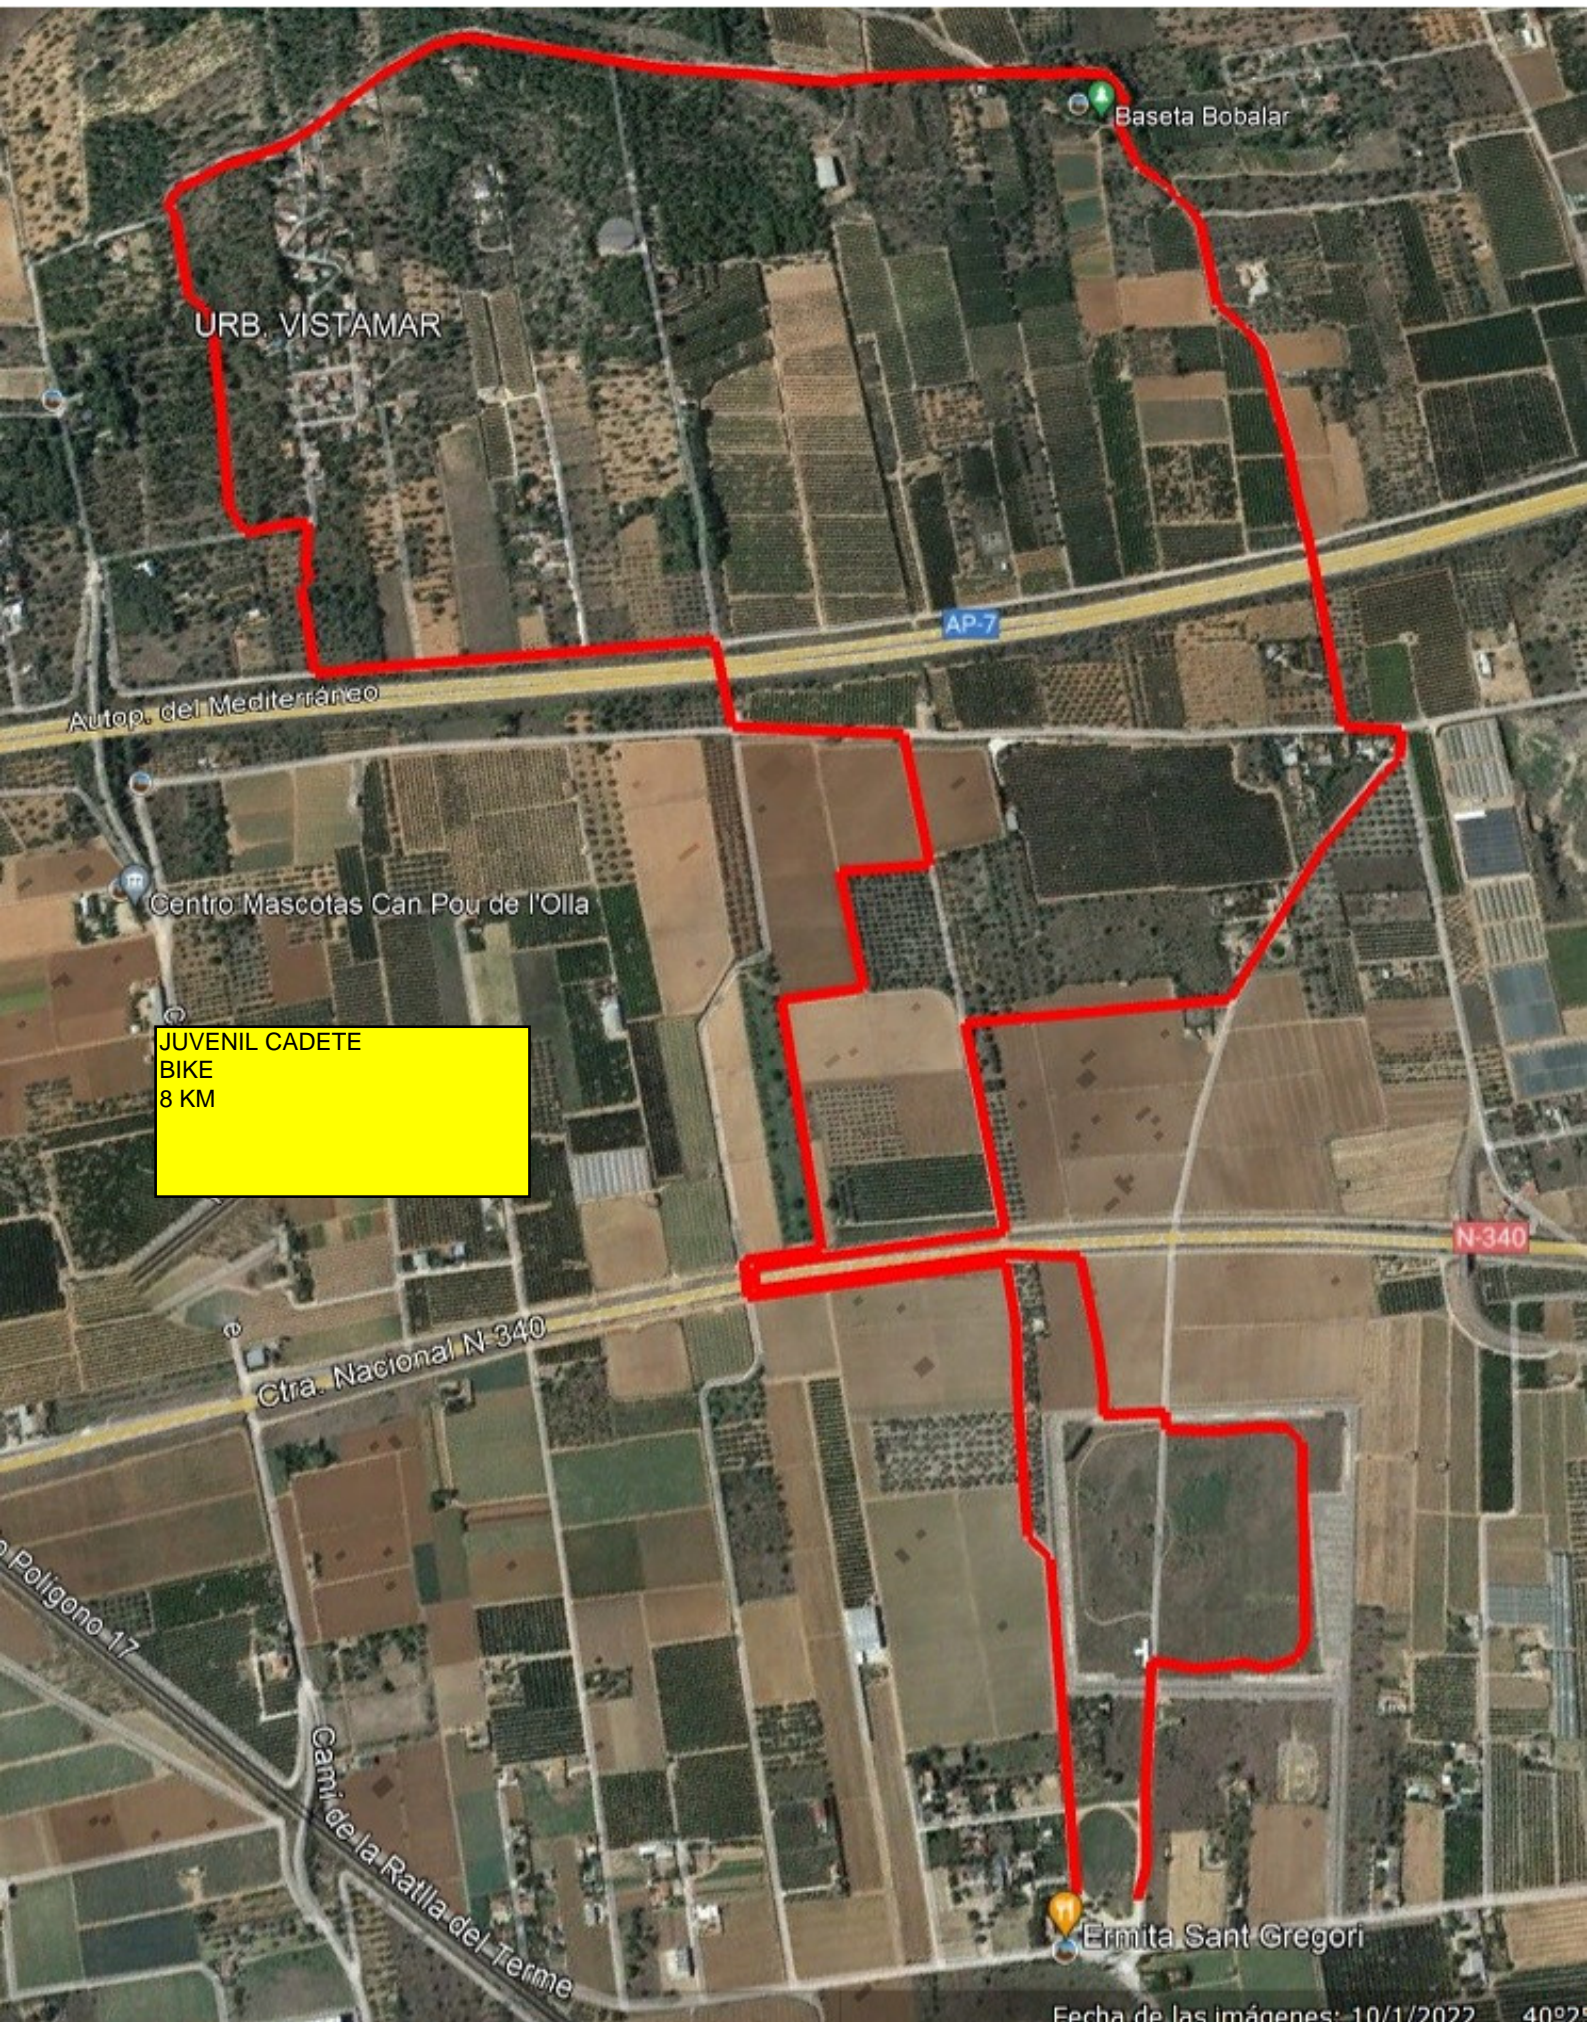

JUVENIL CADETE
RUN SECTOR 1
1500 m

URB. VISTAMAR

Baseta Bobalar

Autop. del Mediterraneo

AP-7

Centro Mascotas Can Pou de l'Olla

JUVENIL CADETE
BIKE
8 KM

Ctra. Nacional N-340

N-340

Ermita Sant Gregori

Cami de la Ratlla del Terme

Poligono 17

JUVENIL CADETE
RUN SECTOR 3
800 m

is Rico Benicarlo

Ermita Sant Gregori

INFANTIL
RUN SECTOR 1
1300 m

AP-7

N-340

INFANTIL
BIKE
5,7 Km

Ermita Sant Gregori

Fecha de las imágenes: 10/1/202

INFANTIL
RUN SECTOR 3
600 m

enicarlo

Ermita Sant Gregori

BENJAMIN
RUN SECTOR 3
250 m

Zona Anexa Ermita de Sant Gregori

Ermita Sant Gregori

del Terme

ona Anexa Ermita de Sant Gregori

Sant Gregori

e

PREBENJAMIN
RUN SECTOR 1
200 m