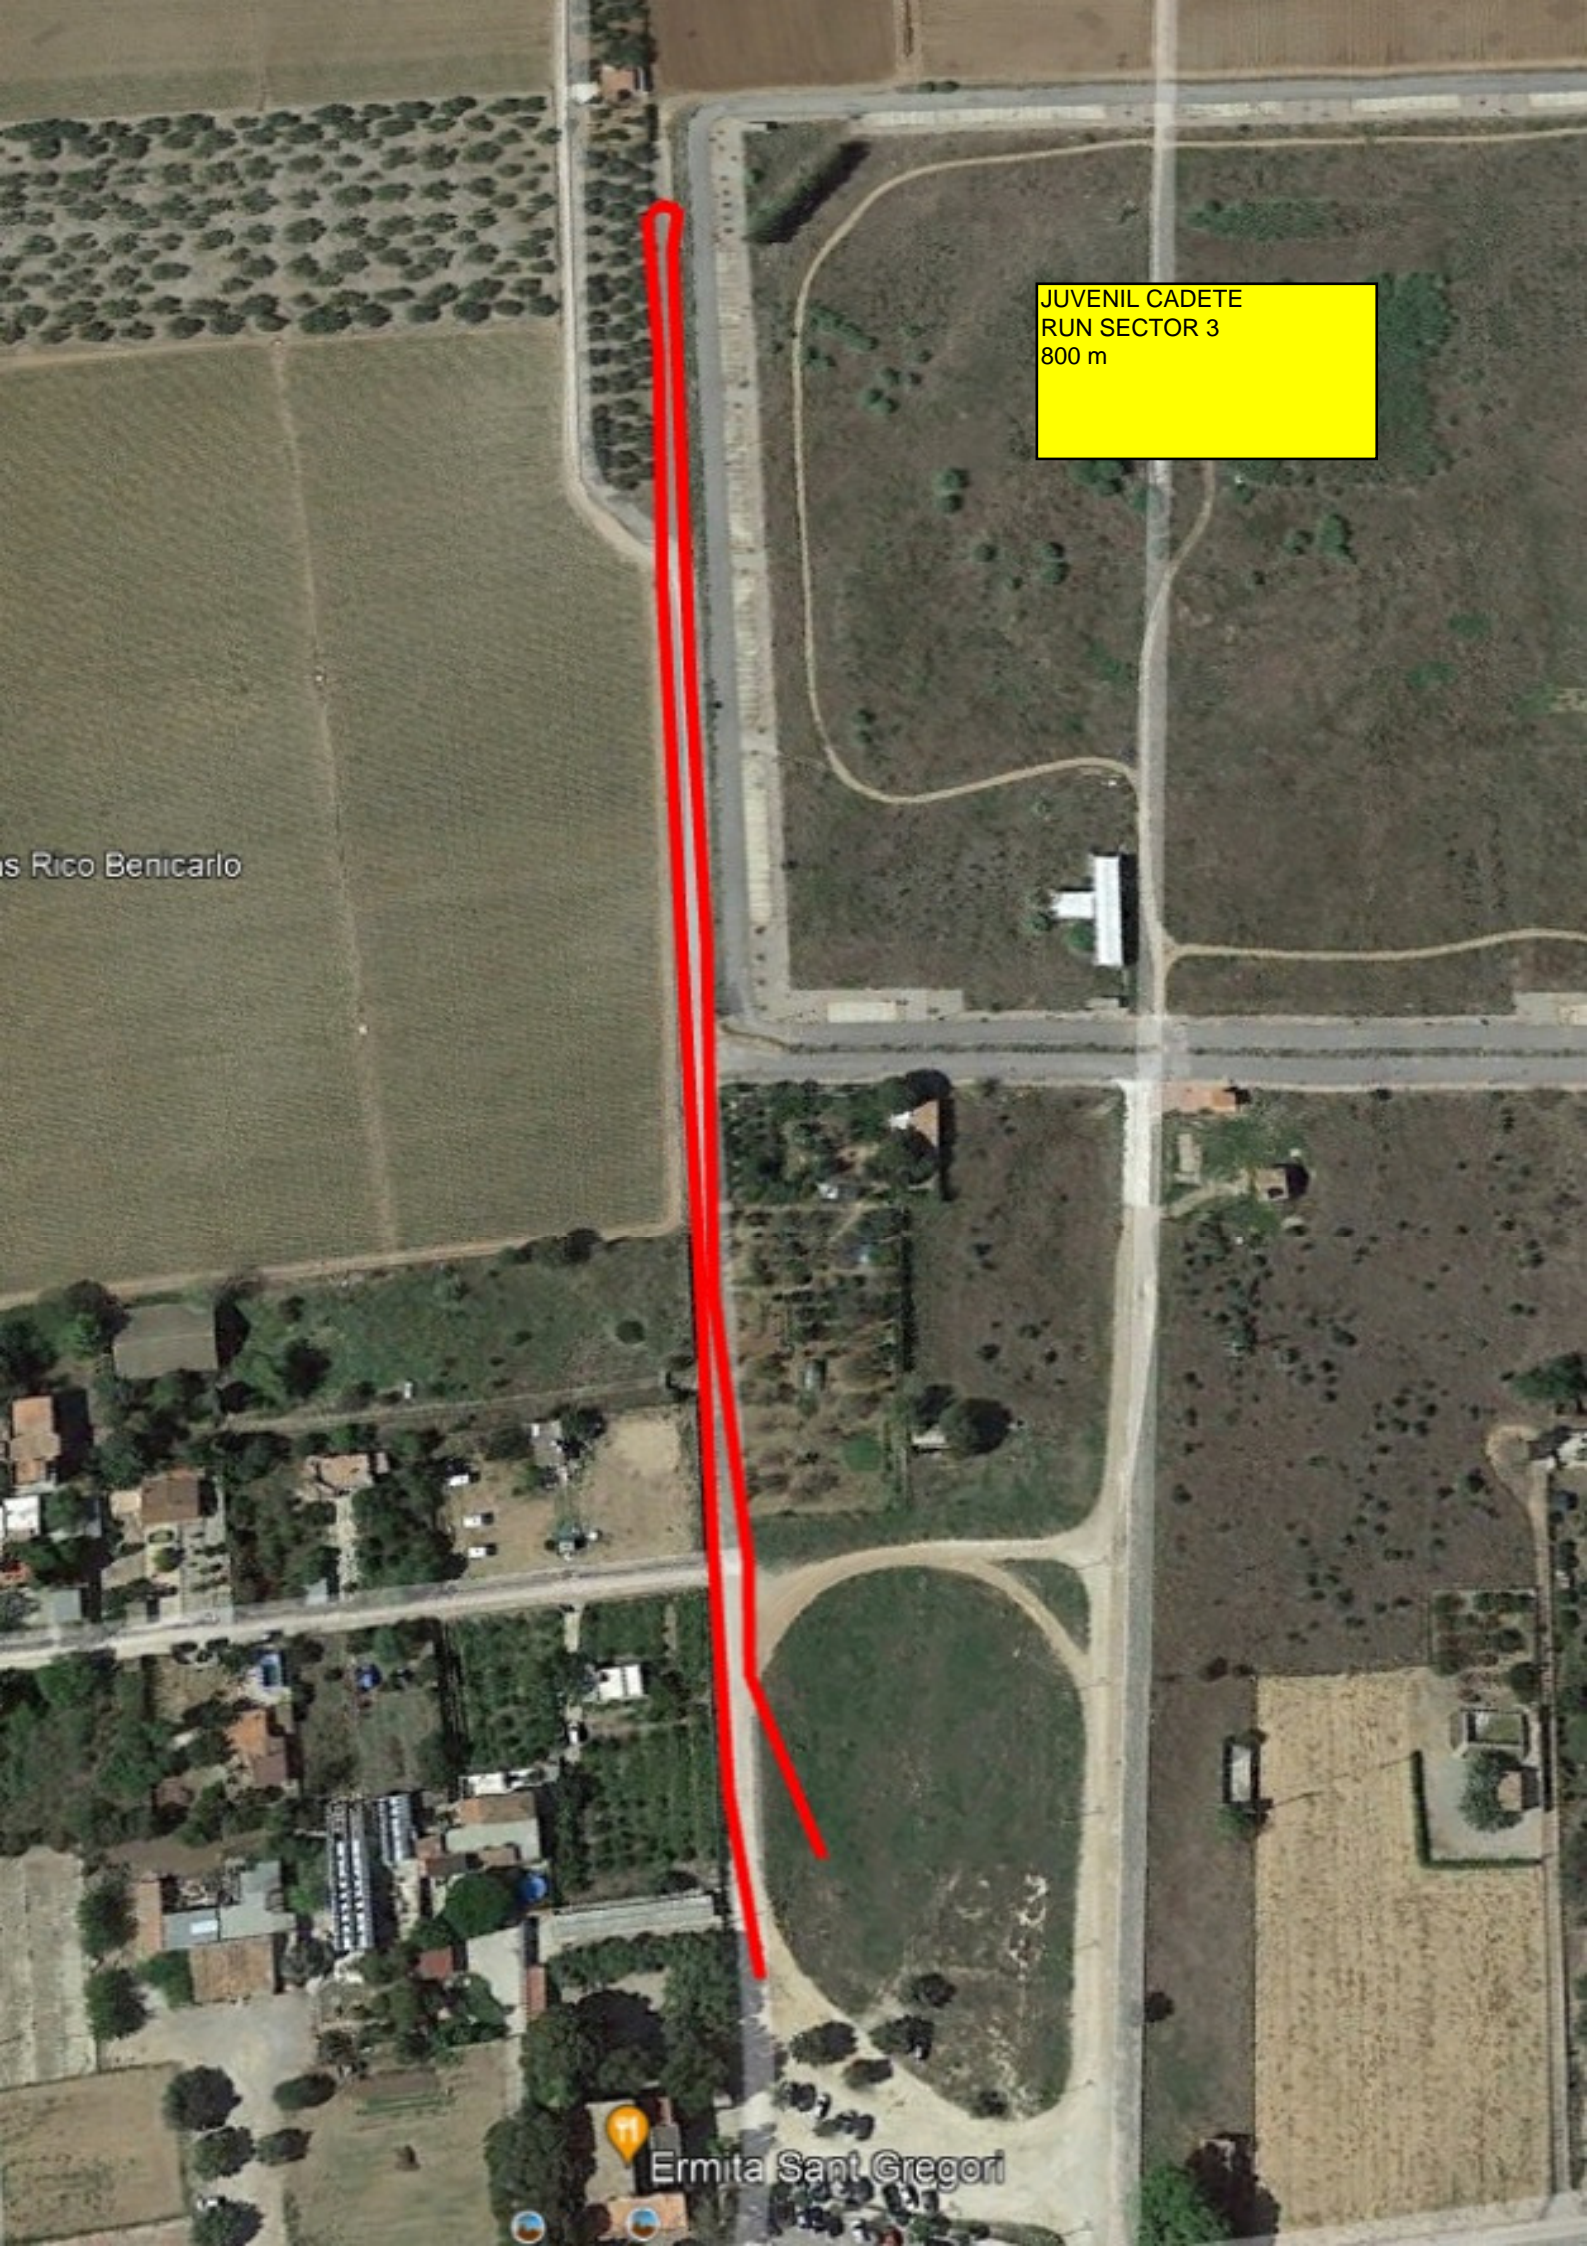

N-340

Ermita Sant Gregori

Cami de la Ratlla del Terme

Poligono 17

JUVENIL CADETE
RUN SECTOR 3
800 m

is Rico Benicarlo

Ermita Sant Gregori

INFANTIL
RUN SECTOR 1
1300 m

AP-7

N-340

INFANTIL
BIKE
5,7 Km

Ermita Sant Gregori

Fecha de las imágenes: 10/1/202

INFANTIL
RUN SECTOR 3
600 m

enicarlo

Ermita Sant Gregori