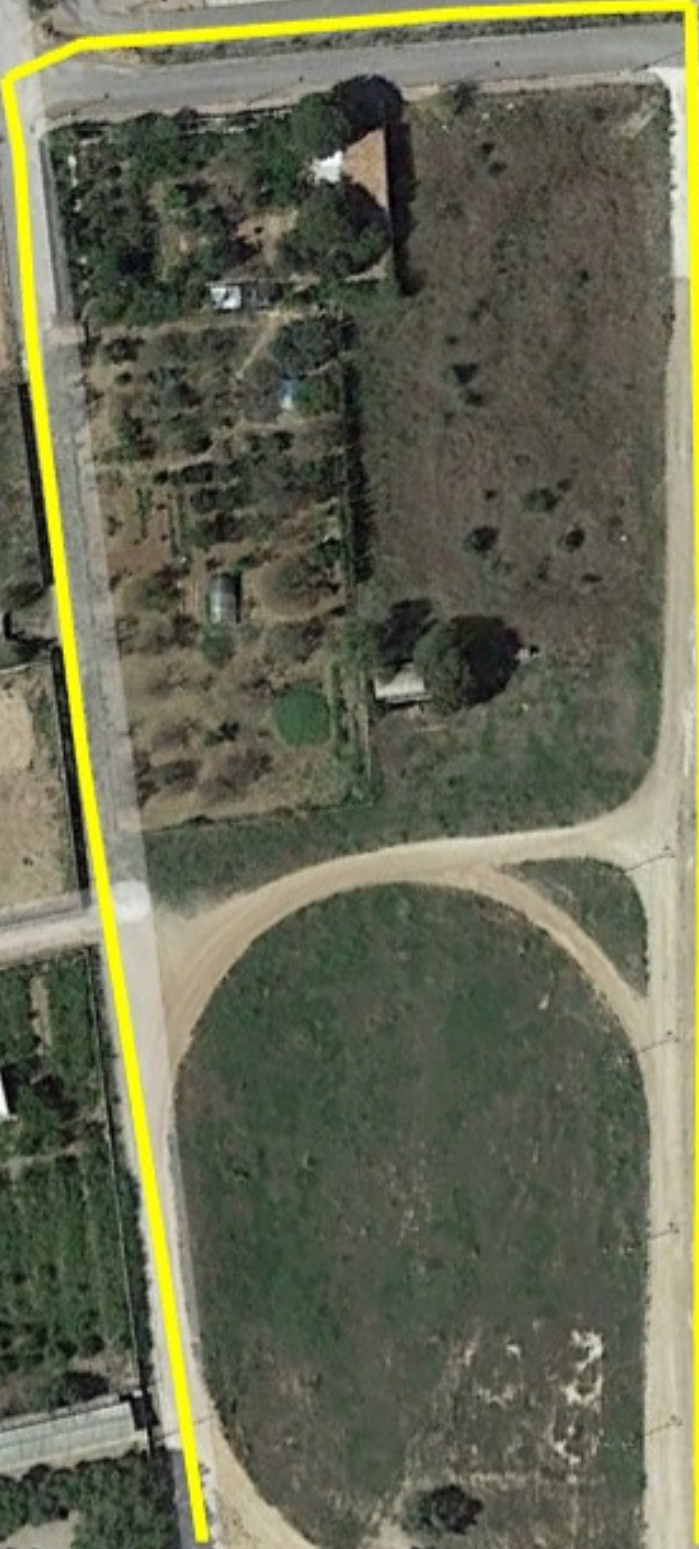

BENJAMIN
RUN SECTOR 1
500 m

Ermita Sant Gregori